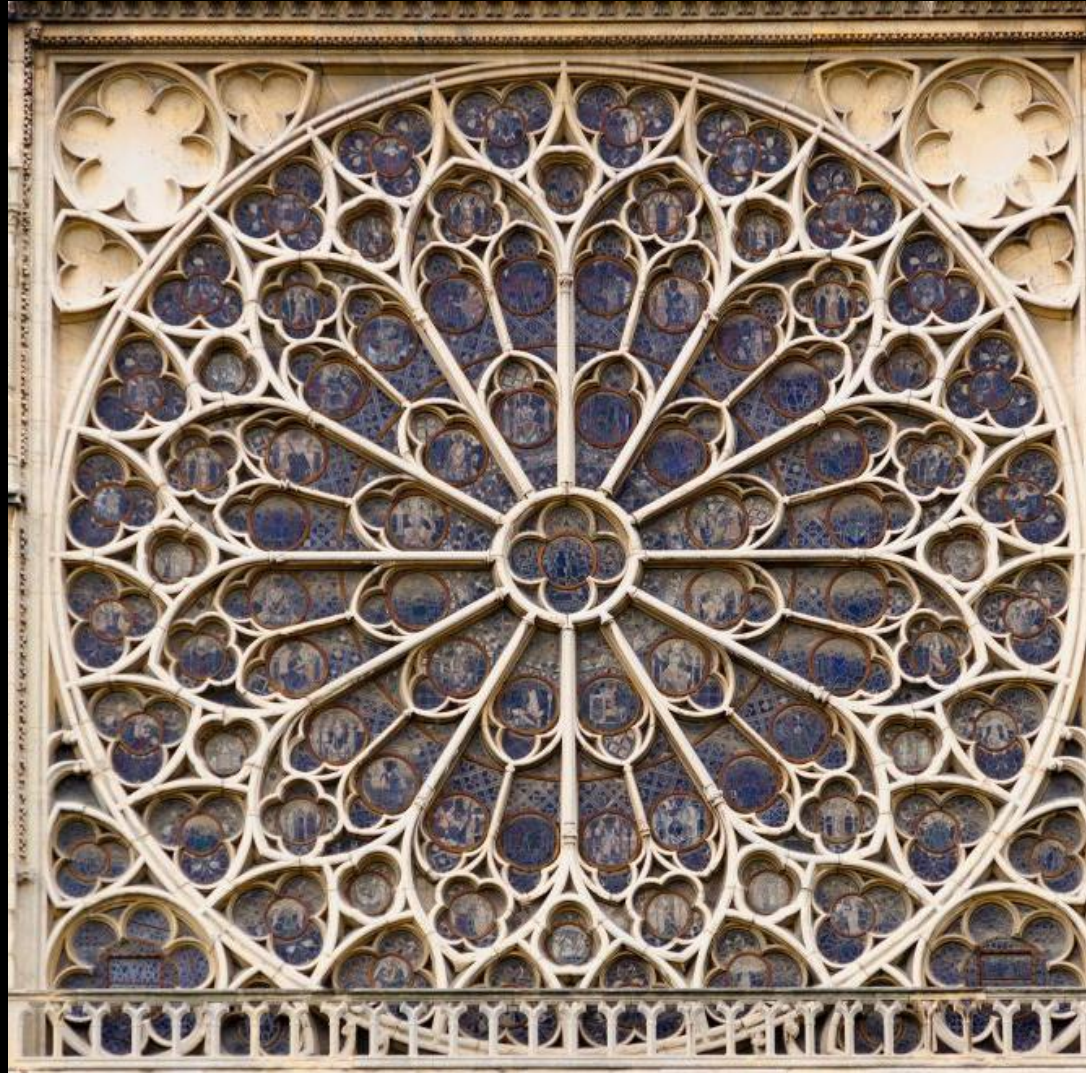

Projekt

Fenster von Notre-Dame

**Vor zwei Jahren
verwüstete
ein Großbrand
die Kathedrale
Notre-Dame in Paris.**

**Das Haus St. Marien
hat die gleiche
Namenspatronin
wie Notre-Dame, nämlich
die Gottesmutter Maria.**

Bild: Noah Bauch

**In einem Projekt
beschäftigten wir uns
mit den prachtvollen
gotischen Fenstern
von Notre-Dame .**

**Das größte
Rund-Fenster hat
einen Durchmesser
von 12 m !**

Ansicht von außen

Ansicht von innen

Jeder erhielt nun eine maßstabsgetreue Mal-Vorlage . . .

. . . 16 cm Durchmesser . . .

... die dann nach eigener
Vorstellung gestaltet wurde ...

Farbwahl

und Gestaltung
der Muster

völlig frei .

... Einige der Ergebnisse ...

**... Die Lehrerin, Frau Bauch,
malte inzwischen
mit Pinsel und weißer Farbe
ein großes gotisches Fenster
auf schwarzen Grund ...**

... 2,5 m hoch ...

• • •
**Hierauf
wurden dann
die einzelnen
bunten Fenster
angebracht**