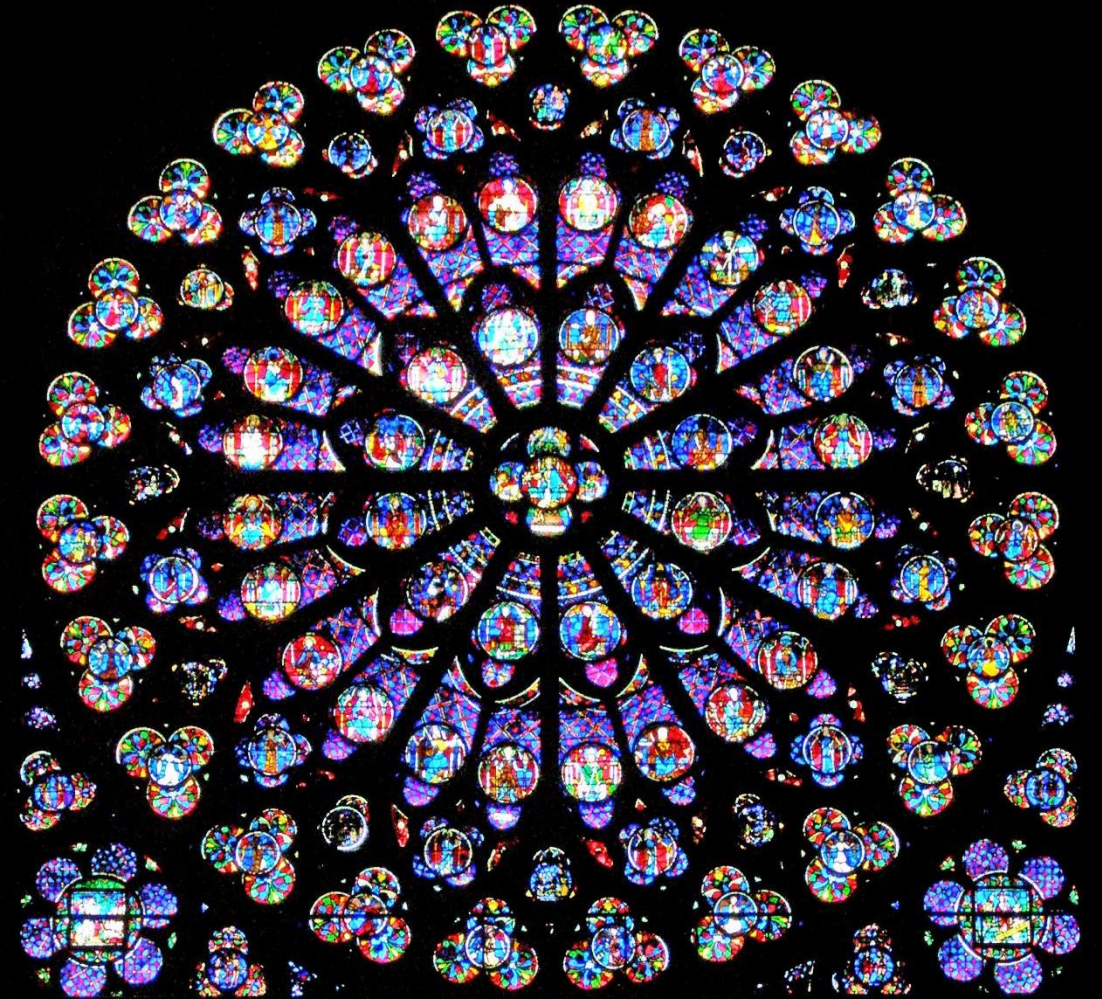

Projekt

Fenster von Notre-Dame

**Vor zwei Jahren
verwüstete
ein Großbrand
die Kathedrale
Notre-Dame in Paris.**

**Das Haus St. Marien
hat die gleiche
Namenspatronin
wie Notre-Dame, nämlich
die Gottesmutter Maria.**

Bild: Noah Bauch

**In einem Projekt
beschäftigten wir uns
mit den prachtvollen
gotischen Fenstern
von Notre-Dame .**

**Das größte
Rund-Fenster hat
einen Durchmesser
von 12 m !**

Ansicht von außen

Ansicht von innen

Jeder erhielt nun eine maßstabsgetreue Mal-Vorlage . . .

. . . 16 cm Durchmesser . . .

... die dann nach eigener
Vorstellung gestaltet wurde ...

Farbwahl

und Gestaltung
der Muster

völlig frei .

... Einige der Ergebnisse ...