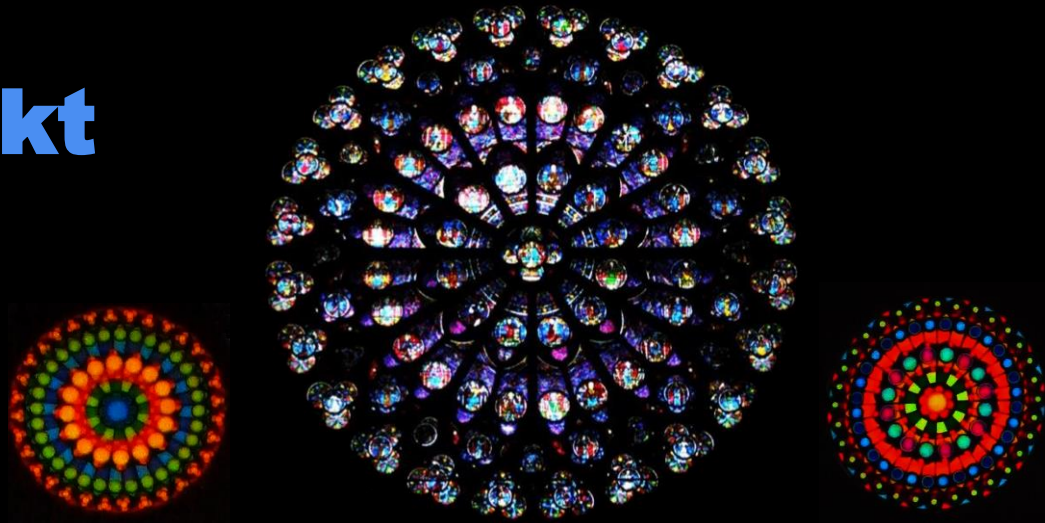

Projekt

Fenster von Notre-Dame

**Vor zwei Jahren
verwüstete
ein Großbrand
die Kathedrale
Notre-Dame in Paris.**

**Das Haus St. Marien
hat die gleiche
Namenspatronin
wie Notre-Dame, nämlich
die Gottesmutter Maria.**

Bild: Noah Bauch

**In einem Projekt
beschäftigten wir uns
mit den prachtvollen
gotischen Fenstern
von Notre-Dame .**

**Das größte
Rund-Fenster hat
einen Durchmesser
von 12 m !**

Ansicht von außen

Ansicht von innen

Jeder erhielt nun eine maßstabsgetreue Mal-Vorlage . . .

. . . 16 cm Durchmesser . . .

... die dann nach eigener
Vorstellung gestaltet wurde ...

Farbwahl

und Gestaltung
der Muster

völlig frei .

... Einige der Ergebnisse ...

**... Die Lehrerin, Frau Bauch,
malte inzwischen
mit Pinsel und weißer Farbe
ein großes gotisches Fenster
auf schwarzen Grund ...**

... 2,5 m hoch ...

• • •
**Hierauf
wurden dann
die einzelnen
bunten Fenster
angebracht**