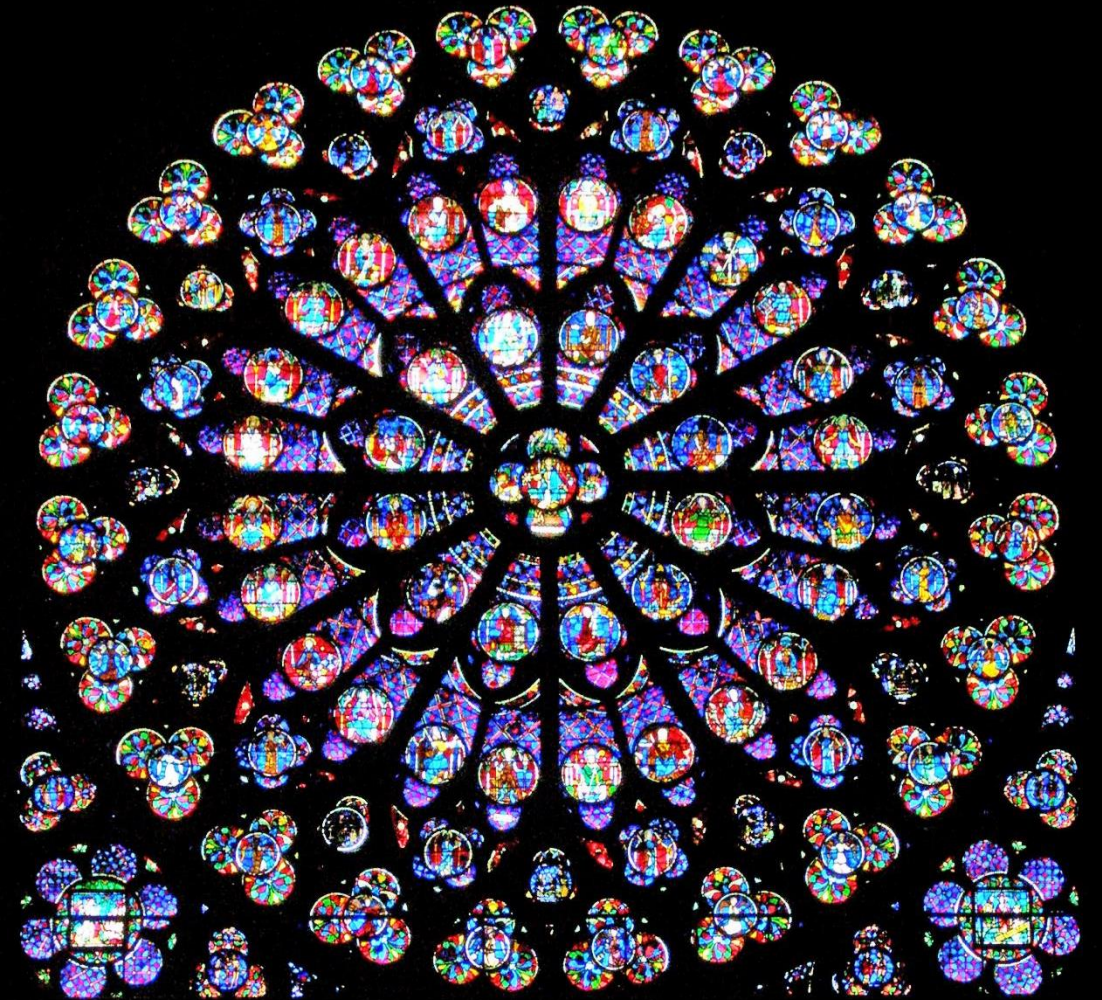

Projekt

Fenster von Notre-Dame

**Vor zwei Jahren
verwüstete
ein Großbrand
die Kathedrale
Notre-Dame in Paris.**

**Das Haus St. Marien
hat die gleiche
Namenspatronin
wie Notre-Dame, nämlich
die Gottesmutter Maria.**

Bild: Noah Bauch

**In einem Projekt
beschäftigten wir uns
mit den prachtvollen
gotischen Fenstern
von Notre-Dame .**

**Das größte
Rund-Fenster hat
einen Durchmesser
von 12 m !**

Ansicht von außen

Ansicht von innen

Jeder erhielt nun eine maßstabsgetreue Mal-Vorlage . . .

. . . 16 cm Durchmesser . . .

... die dann nach eigener
Vorstellung gestaltet wurde ...

Farbwahl

und Gestaltung
der Muster

völlig frei .

... Einige der Ergebnisse ...

**... Die Lehrerin, Frau Bauch,
malte inzwischen
mit Pinsel und weißer Farbe
ein großes gotisches Fenster
auf schwarzen Grund ...**

... 2,5 m hoch ...

• • •
**Hierauf
wurden dann
die einzelnen
bunten Fenster
angebracht**