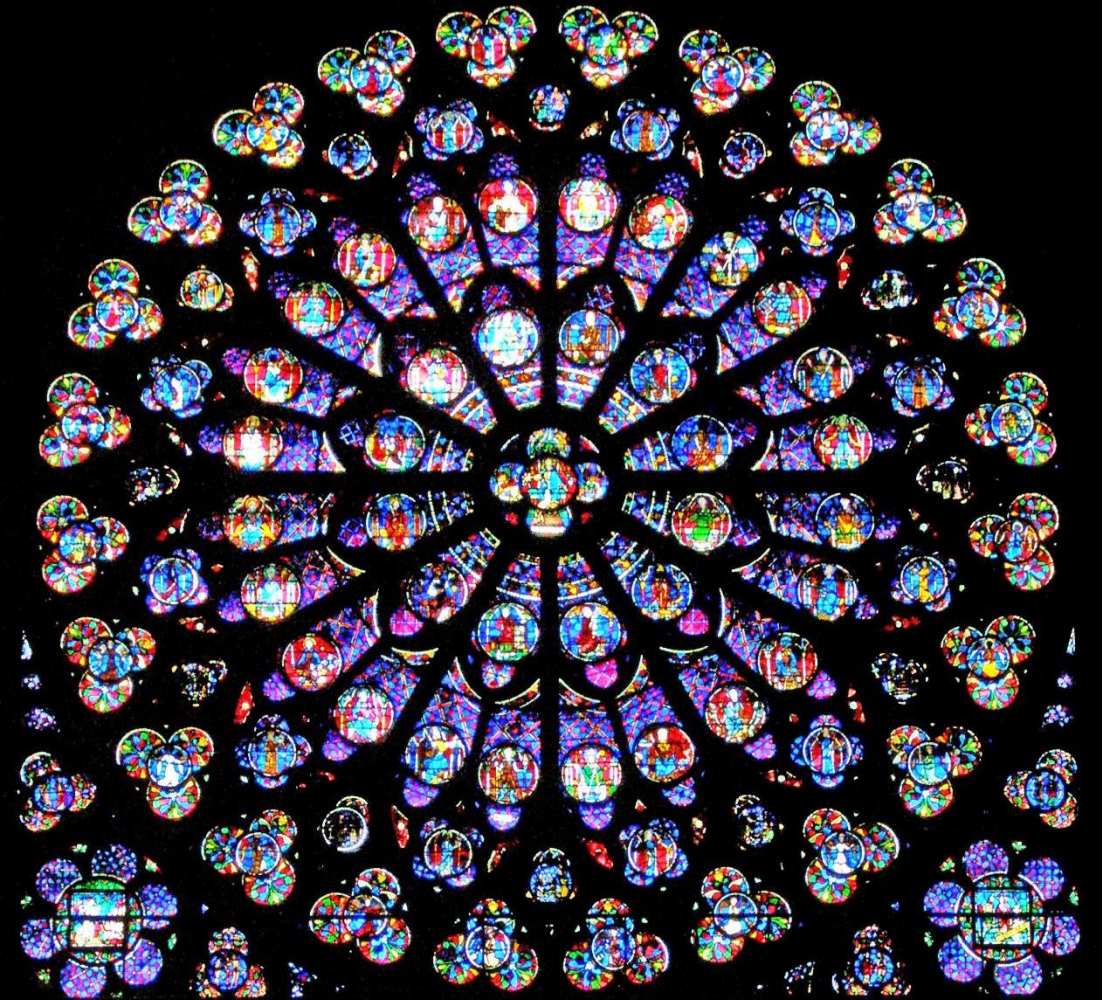

Projekt

Fenster von Notre-Dame

**Vor zwei Jahren
verwüstete
ein Großbrand
die Kathedrale
Notre-Dame in Paris.**

**Das Haus St. Marien
hat die gleiche
Namenspatronin
wie Notre-Dame, nämlich
die Gottesmutter Maria.**

Bild: Noah Bauch

**In einem Projekt
beschäftigten wir uns
mit den prachtvollen
gotischen Fenstern
von Notre-Dame .**

**Das größte
Rund-Fenster hat
einen Durchmesser
von 12 m !**

Ansicht von außen

Ansicht von innen

Jeder erhielt nun eine maßstabsgetreue Mal-Vorlage . . .

. . . 16 cm Durchmesser . . .

... die dann nach eigener
Vorstellung gestaltet wurde ...

Farbwahl

und Gestaltung
der Muster

völlig frei .

... Einige der Ergebnisse ...